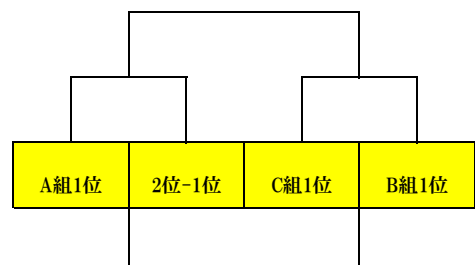

予選A組	高砂ミネイロ	安室SCB	矢野SC	勝点	順位
高砂ミネイロ		-	-		
安室SCB	-		-		
矢野SC	-	-			

【5月17日(日)5年生の部 / 順位トーナメント】

5年生の部 3位リーグ	A組3位	B組3位	C組4位	勝点	順位
A組3位		-	-		
B組3位	-		-		
C組4位	-	-			

予選B組	futebol clube WILL	VAMOS上郡	龍野JSC	勝点	順位
futebol clube WILL		-	-		
VAMOS上郡	-		-		
龍野JSC	-	-			

5年生の部 2位リーグ	2位-2位	2位-3位	C組3位	勝点	順位
2位-2位		-	-		
2位-3位	-		-		
C組3位	-	-			

予選C組	AC HIMEJI	安室SCA	茨木プライマリー	Criativa尼崎	勝点	順位
AC HIMEJI			-	-		
安室SCA			-	-		
茨木プライマリー	-	-				
Criativa尼崎	-	-