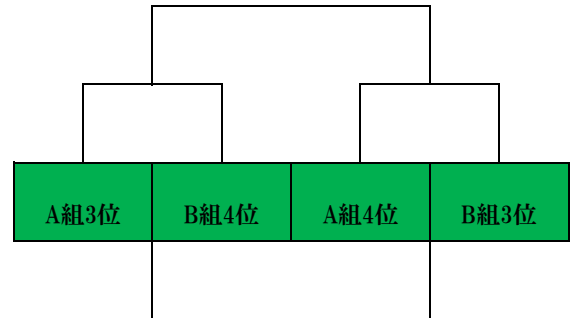

【5月16日(土)6年生の部 / 予選リーグ】

予選A組	安室SC	VAMOS上郡	Criativa尼崎	三樹平田	勝点	順位
安室SC			-	-		
VAMOS上郡			-	-		
Criativa尼崎	-	-				
三樹平田	-	-				

【5月16日(土)6年生の部 / 順位トーナメント】

予選B組	TAKAOKA FC	矢野SC	高浜FCA	高浜FCB	勝点	順位
TAKAOKA FC			-	-		
矢野SC			-	-		
高浜FCA	-	-				
高浜FCB	-	-				