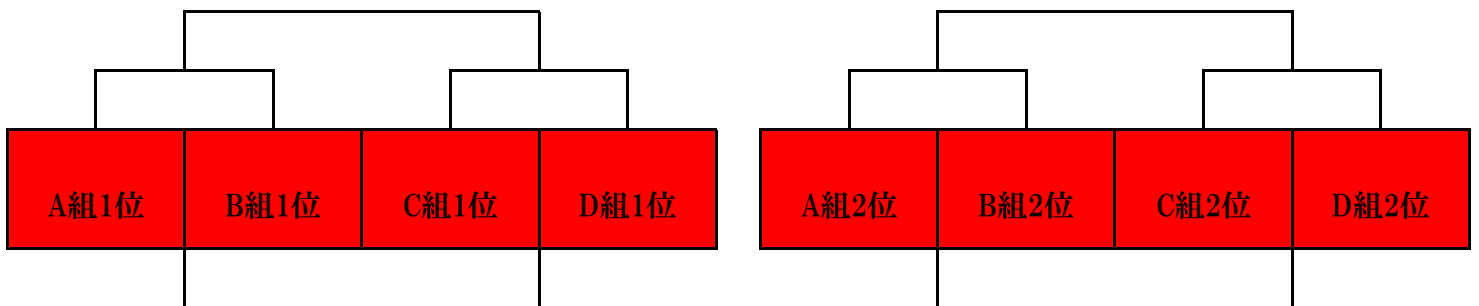

【5月17日(日)4年生の部 / 予選リーグ】

予選A組	ルゼルA	AC HIMEJI	播磨SC	Criativa尼崎	勝点	勝	負	分	順位
ルゼルA			-	-					
AC HIMEJI			-	-					
播磨SC	-	-							
Criativa尼崎	-	-							

予選B組	安室SC	龍野JSC	高砂ミネイロ	三樹平田	勝点	勝	負	分	順位
安室SC			-	-					
龍野JSC			-	-					
高砂ミネイロ	-	-							
三樹平田	-	-							

予選C組	ルゼルB	福山ローザス	茨木プライマリー	勝点	勝	負	分	順位
ルゼルB		-	-					
福山ローザス	-		-					
茨木プライマリー	-	-						

予選D組	大塩SC	矢野SC	大阪セントラル	勝点	勝	負	分	順位
大塩SC		-	-					
矢野SC	-		-					
大阪セントラル	-	-						

【5月17日(日)4年生の部 / 順位トーナメント】

3位リーグ	3位-1位	3位-2位	3位-3位	勝点	勝	負	分	順位
3位-1位		-	-					
3位-2位	-		-					
3位-3位	-	-						

4位リーグ	3位-4位	A組4位	B組4位	勝点	勝	負	分	順位
3位-4位		-	-					
A組4位	-		-					
B組4位	-	-