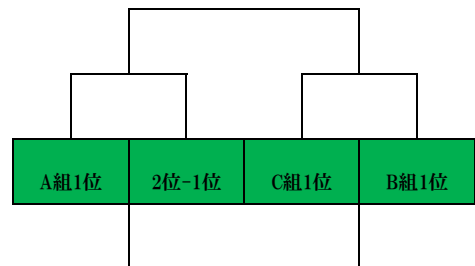

【5月17日(日)6年生の部 / 予選リーグ】

予選A組	大塩SC	三樹平田	高浜FCA	勝点	順位
大塩SC		-	-		
三樹平田	-		-		
高浜FCA	-	-			

【5月17日(日)6年生の部 / 順位トーナメント】

6年生の部 3位リーグ	A組3位	B組3位	C組4位	勝点	順位
A組3位		-	-		
B組3位	-		-		
C組4位	-	-			

予選B組	高浜FCB	Criativa尼崎	FCリデル	勝点	順位
高浜FCB		-	-		
Criativa尼崎	-		-		
FCリデル	-	-			

6年生の部 2位リーグ	2位-2位	2位-3位	C組3位	勝点	順位
2位-2位		-	-		
2位-3位	-		-		
C組3位	-	-			

予選C組	播磨SC	矢野SC	安室SC	福山ローザス	勝点	順位
播磨SC			-	-		
矢野SC			-	-		
安室SC	-	-				
福山ローザス	-	-				

【5月17日(日)5年生の部 / 予選リーグ】

予選A組	高砂ミネイロ	安室SCB	矢野SC	勝点	順位
高砂ミネイロ		-	-		
安室SCB	-		-		
矢野SC	-	-			