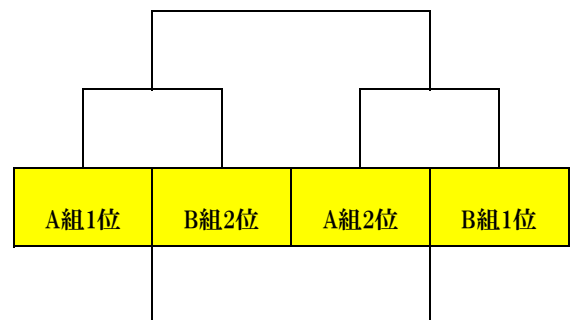

【5月16日(土)5年生の部 / 順位トーナメント】

5年生の部 順位リーグ	A組3位	B組3位	B組4位	勝点	順位
A組3位		-	-		
B組3位	-		-		
B組4位	-	-			

予選B組	龍野JSC	矢野SC	Criativa尼崎	茨木プライマリー	勝点	順位
龍野JSC			-	-		
矢野SC			-	-		
Criativa尼崎	-	-				
茨木プライマリー	-	-