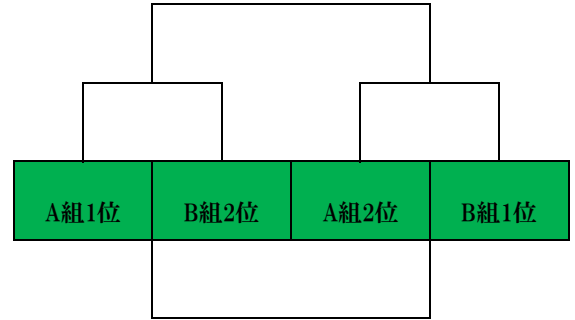

【5月16日(土)6年生の部 / 予選リーグ】

予選A組	安室SC	VAMOS上郡	Criativa尼崎	三樹平田	勝点	順位
安室SC			-	-		
VAMOS上郡			-	-		
Criativa尼崎	-	-				
三樹平田	-	-				

【5月16日(土)6年生の部 / 順位トーナメント】

予選B組	TAKAOKA FC	矢野SC	高浜FCA	高浜FCB	勝点	順位
TAKAOKA FC			-	-		
矢野SC			-	-		
高浜FCA	-	-				
高浜FCB	-	-				