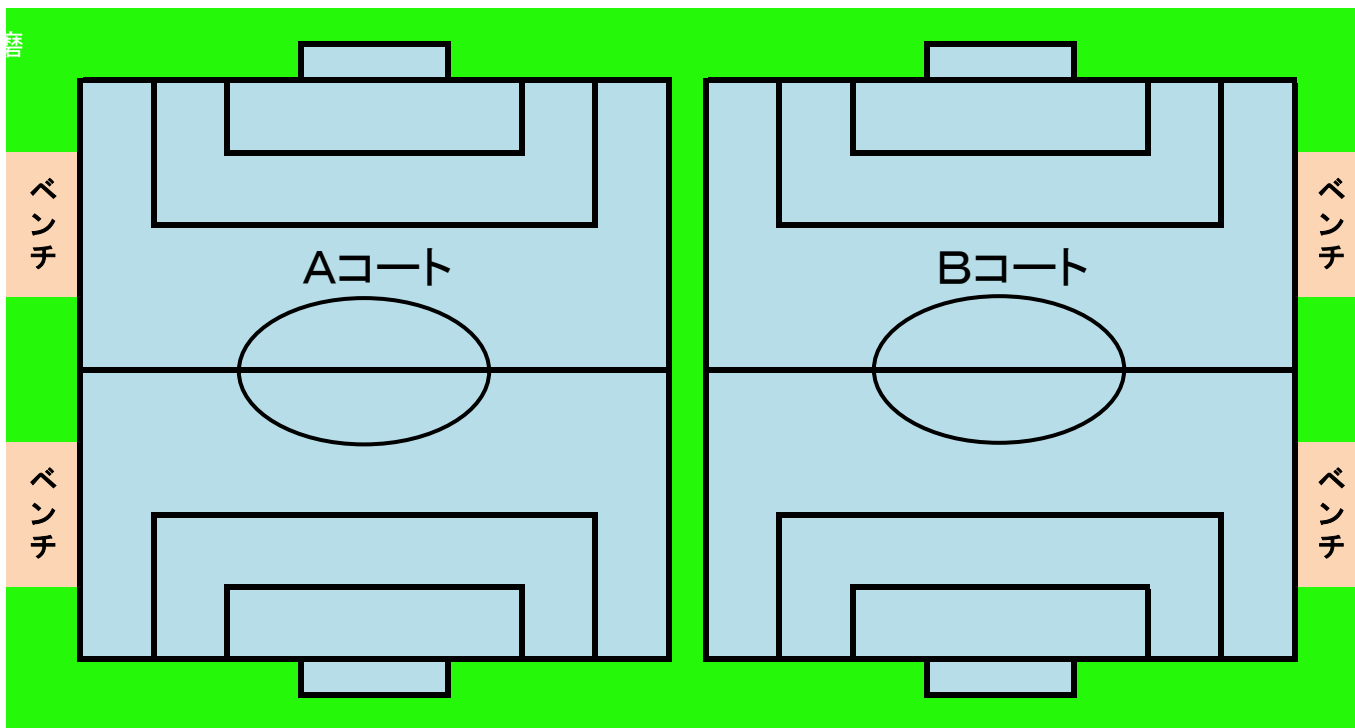

16:45～随時片づけ

各チーム 随時解散

17時グラウンドからの最終撤収厳守 最終試合のチームはゴール撤去等のご協力をお願い致します。

コート内・アップエリア以外のボール使用

↑↑↑ 厳禁 ↓↓↓

コート内・アップエリア以外のスパイク着用

グラウンド配置図及び各エリア

アップエリア

*アップエリアにて、スパイクの着用をお願い致します。

観戦エリア

観戦エリア

トイレ

各チーム使用可能エリア

本部

テント チーム使用可

観戦エリア